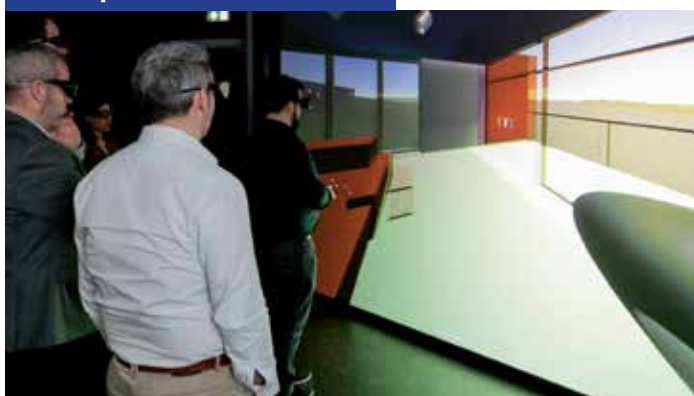

Un espace à Illkirch (67), ultra équipé, unique dans le Grand Est pour la collaboration et la présentation de projets BIM/3D

160 m², 3 espaces

L'espace immersif

4 usages de la salle immersive :

- Effectuer des **revues de projets** optimales
- Organiser des **réunions de concertation** pour faire avancer les projets
- **Communiquer auprès des investisseurs ou utilisateurs** via la visite immersive
- Proposer des **formations innovantes**